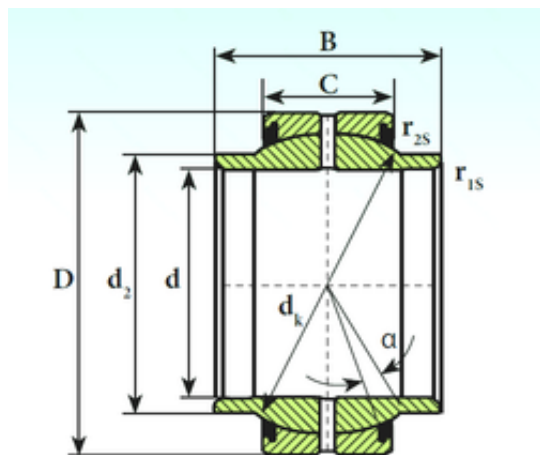

Bofa Import and Export Co., Ltd.

40 mm x 62 mm x 38 mm ISB GEEM 40 ES 2RS
plain bearings

Bearing No. GEEM 40 ES 2RS

Size	40x62x38 mm
Bore Diameter	40 mm
Outer Diameter	62 mm
Width	38 mm
d	40 mm
D	62 mm
B	38 mm
C	22 mm
d2	45 mm
dk	53 mm
r1 min.	0,3 mm
r2 min.	1 mm
Angle	3 °
Weight	0,29 Kg
Basic dynamic load rating (C)	100 kN

GEEM 40 ES 2RS Bearing 2D drawings and 3D CAD models