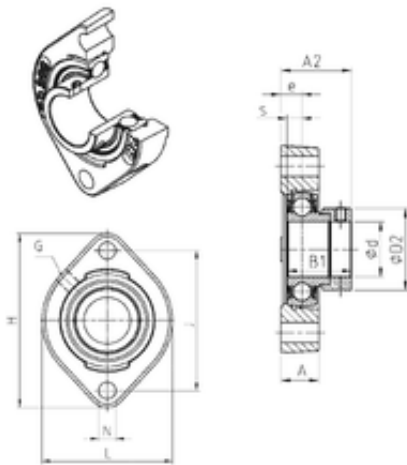

## SNR ESFD206 bearing units

Bearing No. ESFD206

ESFD206 Bearing 2D drawings and 3D CAD models

Bore Diameter	30 mm
d	30 mm
e	11,4 mm
s	9 mm
A	20,5 mm
B1	35,7 mm
D2	44,5 mm
H	112,5 mm
J	90,5 mm
L	84 mm
N	11 mm
Thread (G)	R1/8"
A2	38,1 mm
Weight	0,7 Kg
Basic dynamic load rating (C)	19,5 kN